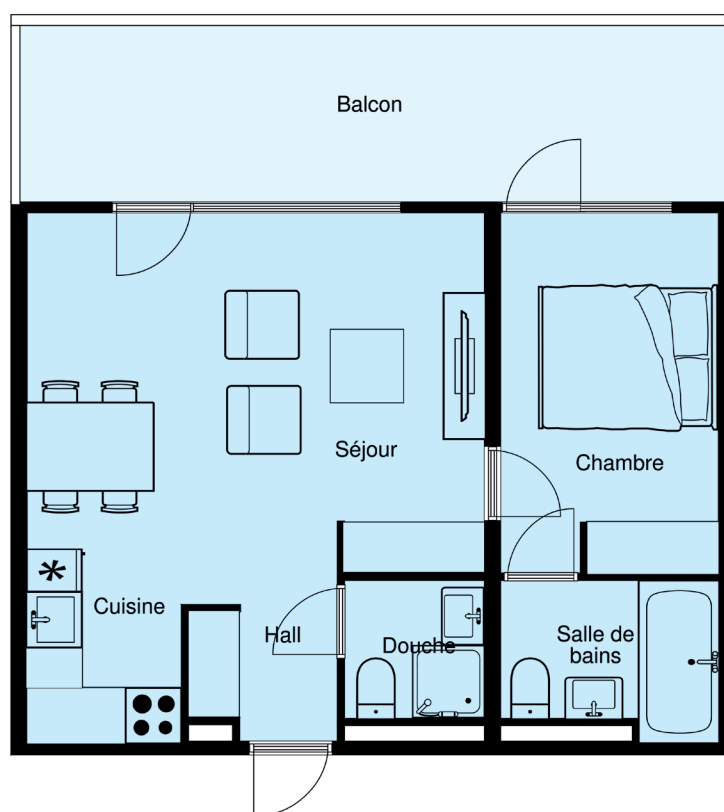

APPARTEMENT 107

2 1/2 pièces

Surface nette : 48.60 m²

Balcon : 8.20 m²

Cave : à disposition

Armoire à skis : à disposition

Possibilité d'acquérir place de parc intérieure

Document non contractuel, sous réserve de toutes modifications.