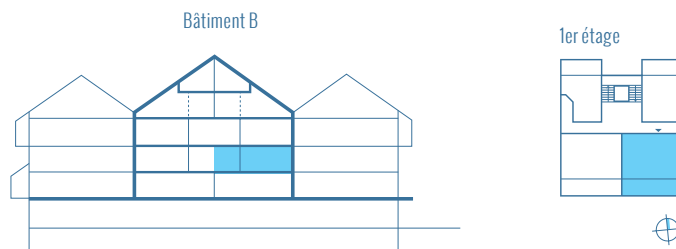

APPARTEMENT 107

2 1/2 pièces

Surface nette : 48.60 m²

Balcon : 8.20 m²

Cave : à disposition

Armoire à skis : à disposition

Possibilité d'acquérir place de parc intérieure

Document non contractuel, sous réserve de toutes modifications.